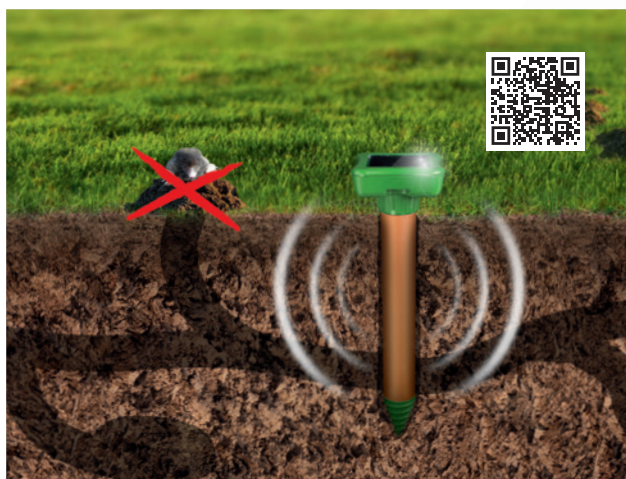

## Solar Maulwurf-Ameisen-Abwehr Deluxe

Sendet Vibrationen ins Erdreich

In harte Böden lassen sich Maulwurf-Abwehrgeräte mit größerem Durchmesser oft nur schwer einsetzen. Der Solar Maulwurf-Schreck Dual mit Erdlochbohrhilfe ist anders: Durch das Gewinde an seiner Spitze kann er sich einige Zentimeter tief in den Boden eingraben. Durch Herausziehen wird die Erde aus dem Loch geschaufelt. Stück für Stück graben Sie so ein Loch, in welches das Gerät genau hineinpasst.

Der Solar Maulwurf-Schreck Dual vereint zwei Abwehrtechniken in einem Gerät: Ein Buzzer stört die Wühltiere mit Schall. Zusätzlich versetzt ein Vibrationsmotor den Boden in Schwingungen. Beides ist sehr lästig für Maulwürfe und Wühlmäuse, denn zur unterirdischen Insektenjagd und Orientierung in den dunklen Tunneln verfügen sie über ein feines Gehör und einen ausgeprägten Tastsinn.

mit Erdloch-Bohrhilfe

### Technische Daten

- **Anwendungsbereich:** ca. 1250 m<sup>2</sup>, je nach Bodenbeschaffenheit
- **Frequenz:** 400 - 500 Hz
- **Solarpanel:** 2 V/30 mA
- **Akku:** 3 x AA, 1,2 V, 800 mAh NiMH
- **Material:** Kopf: ABS, Stab: Aluminium